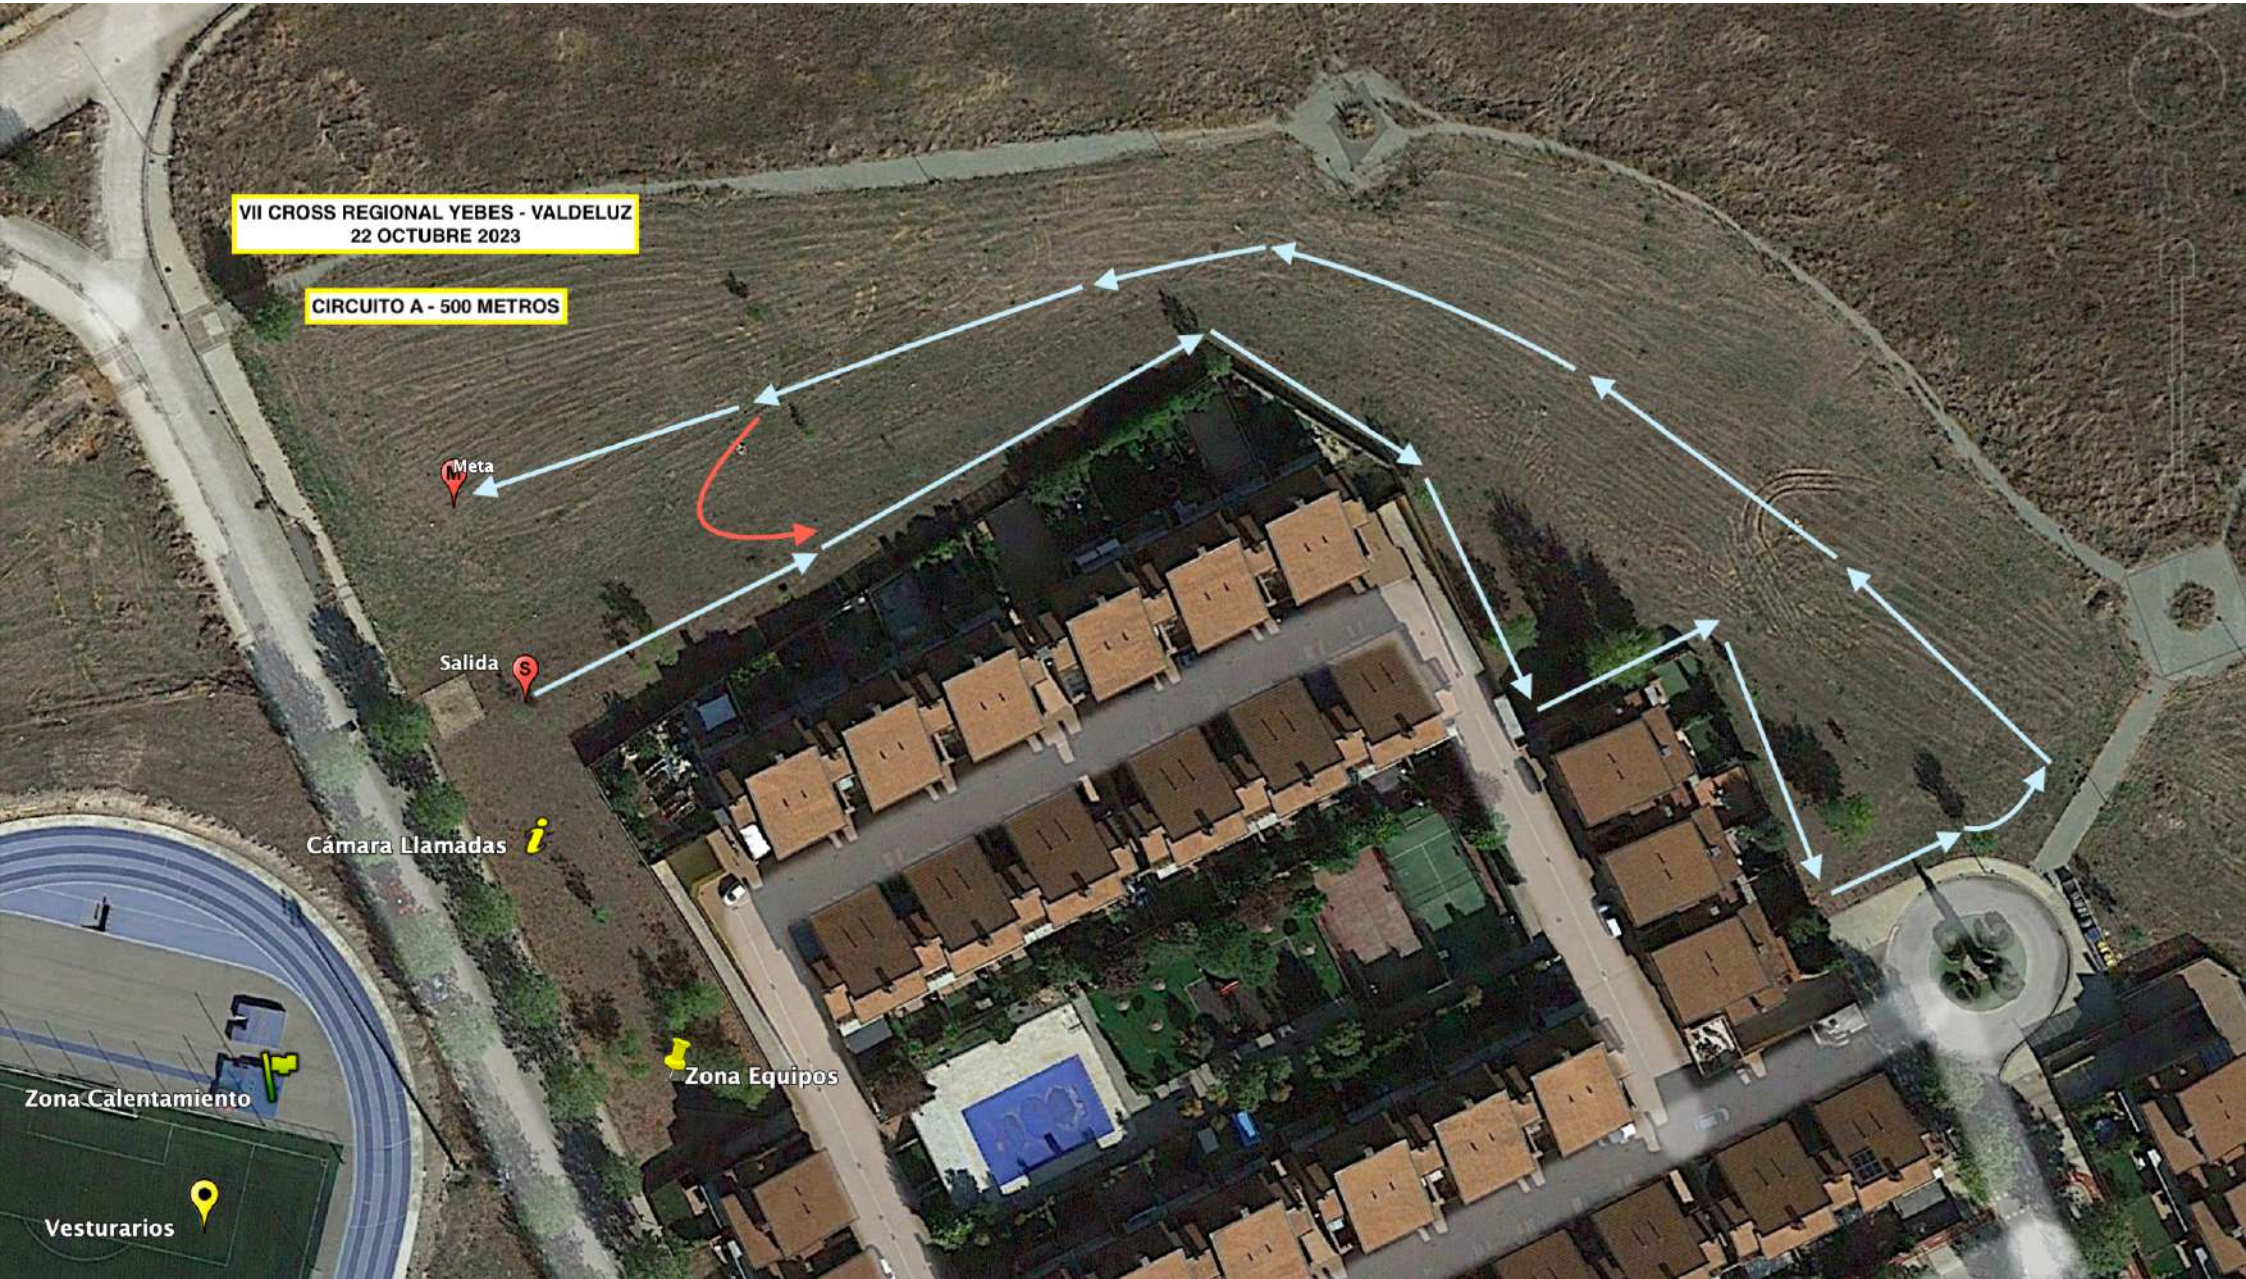

VII CROSS REGIONAL YEBES - VALDELUZ  
22 OCTUBRE 2023

CIRCUITO A - 500 METROS

Meta

Salida

Cámara Llamadas

Zona Equipos

Zona Calentamiento

Vesturarios

VII CROSS REGIONAL YEBES - VALDELUZ  
22 OCTUBRE 2023

CIRCUITO B - 1.500 METROS

ZONA CALENTAMIENTO

CIRCUITO

ENTRADA VALDELUZ

Meta

Salida

Cámara Llamadas