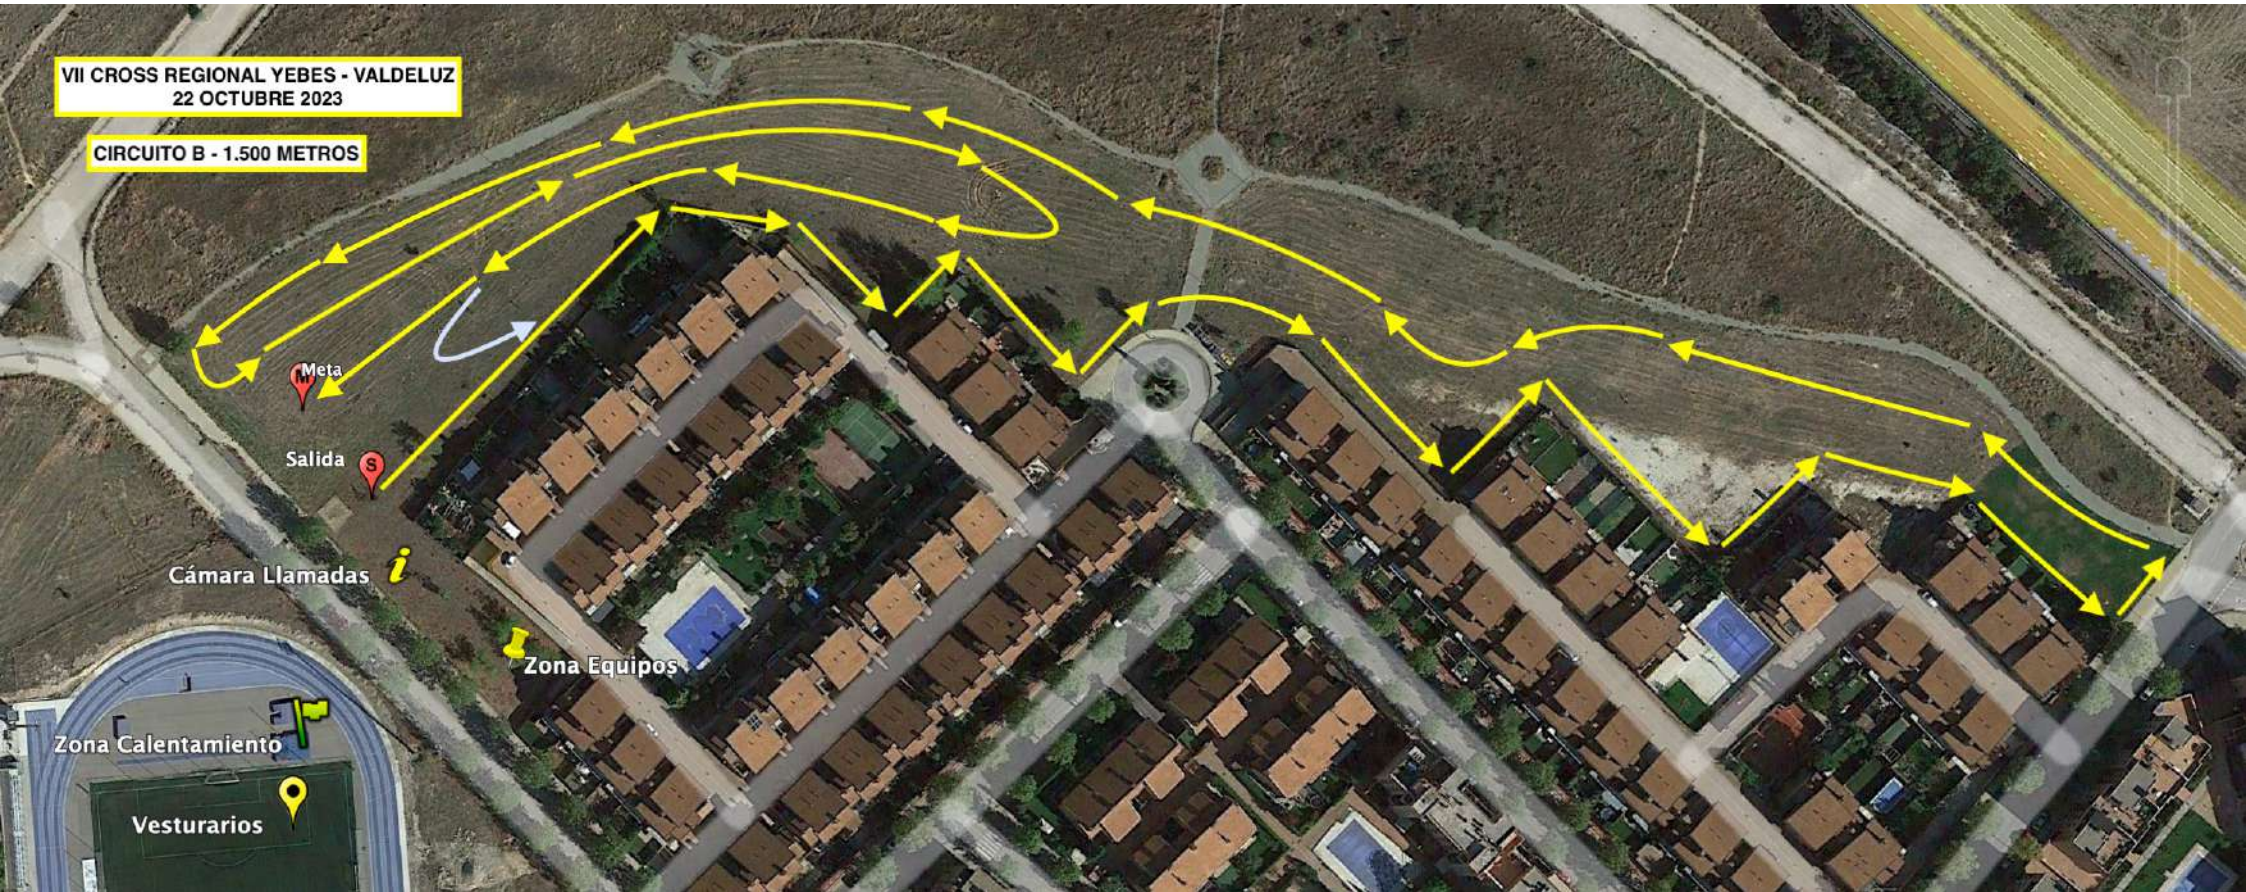

VII CROSS REGIONAL YEBES - VALDELUZ  
22 OCTUBRE 2023

CIRCUITO A - 500 METROS

Meta

Salida

Cámara Llamadas

Zona Equipos

Zona Calentamiento

Vesturarios

VII CROSS REGIONAL YEBES - VALDELUZ  
22 OCTUBRE 2023

CIRCUITO B - 1.500 METROS

ZONA CALENTAMIENTO

CIRCUITO

ENTRADA VALDELUZ

Meta

Salida

Cámara Llamadas